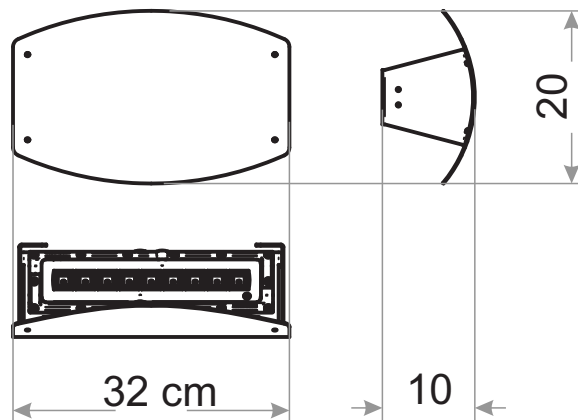

+ | más informacion

STICKWASH DIRECTO INDIRECTO LINEA DECO

DISEÑO DE LUMINARIA LED | LINEA HOGAR

+ descripción de la luminaria

CARACTERÍSTICAS TÉCNICAS

NOMBRE:

STICKWASH DIRECTO INDIRECTO

MODELO:

STDI3SAPX31XXX209066

CONSUMO:

40 W

VOLTAJE:

100-277 VCA

LUMENES:

5200 lm

EFICIENCIA: