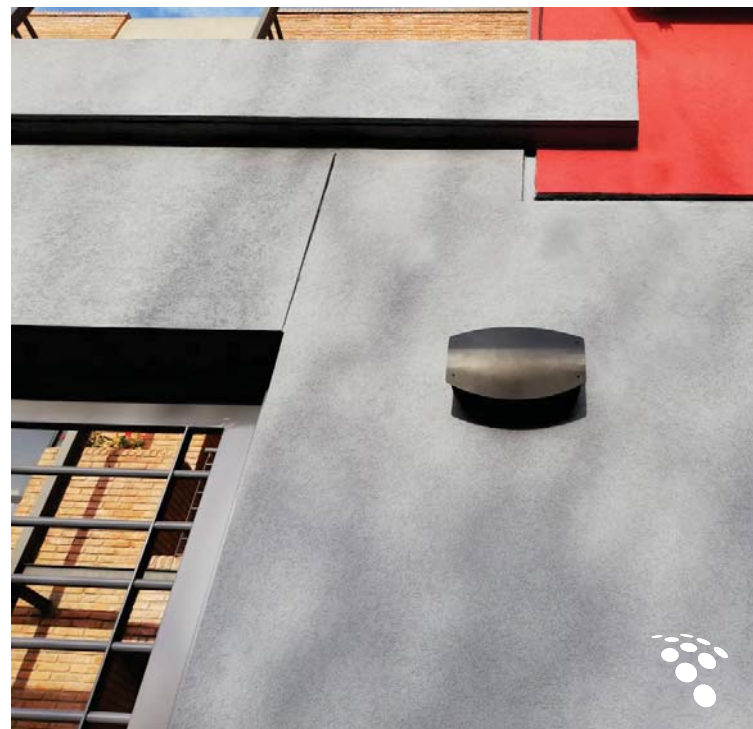

+ | más informacion

STICKWASH DIRECTO INDIRECTO LINEA DECO

DISEÑO DE LUMINARIA LED | LINEA HOGAR

+ descripción de la luminaria

CARACTERÍSTICAS TÉCNICAS

NOMBRE:

STICKWASH DIRECTO INDIRECTO

MODELO:

130 lm/W

COLORES OPCIONALES

3000K (Bco Calido) ó 5000K (Bco Frio)

VIDA UTIL:

75000 Hrs

ANGULO DE APERTURA:

90° ó 20°x60° ó Combinada

CORRIENTE DE ENTRADA: